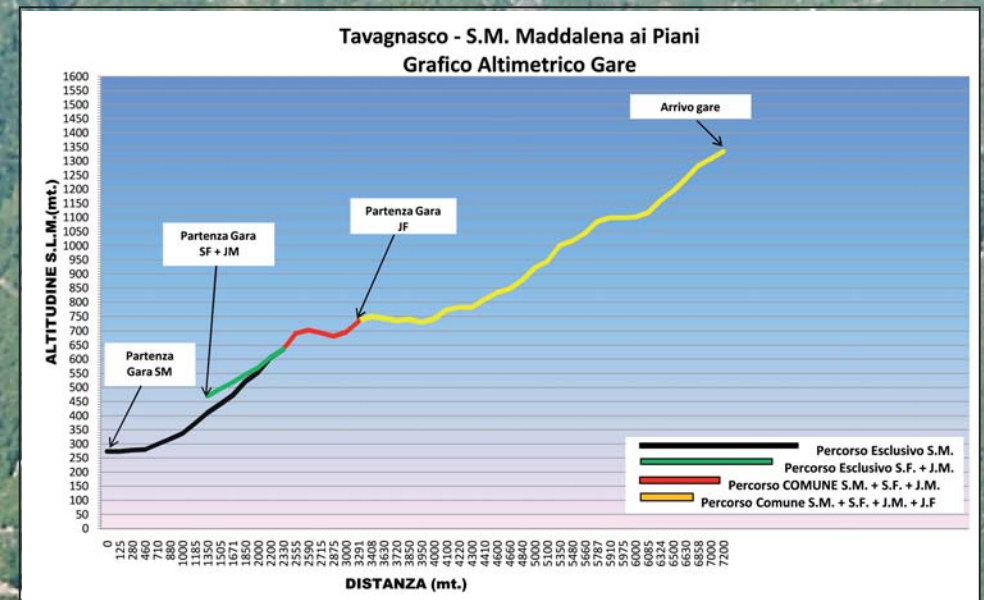

TAVAGNASCO

DOMENICA 22 LUGLIO 2012

61^a Edizione

**TAVAGNASCO - SANTA MARIA
MADDALENA AI PIANI**

MANIFESTAZIONE REGIONALE DI CORSA IN MONTAGNA

Valida per il
CAMPIONATO REGIONALE INDIVIDUALE
ASSOLUTO CORSA MONTAGNA DI
CORSA IN SALITA

PERCORSI DI GARA

DATI TECNICI PERCORSI

Tipologia di gara: Corsa in Montagna

Senior Maschile

Lunghezza Percorso: mt. 7.200

Dislivello Totale s.l.m.: mt. 1.061

Partenza: Piazza del Municipio Tavagnasco (TO) - Altitudine mt. 273 s.l.m.

Arrivo: Chiesa S.M. Maddalena loc. Piani Tavagnasco (TO) - Altitudine mt. 1334 s.l.m.

Senior Femminile - Juniores Maschile

Lunghezza Percorso: mt. 6.242

Dislivello Totale s.l.m.: mt. 864

Partenza: Loc. Balmorto Tavagnasco (TO) - Altitudine mt. 470 s.l.m.

Arrivo: Chiesa S.M. Maddalena loc. Piani Tavagnasco (TO) - Altitudine mt. 1334 s.l.m.

PERCORSO COMUNE
A TUTTE LE CATEGORIE